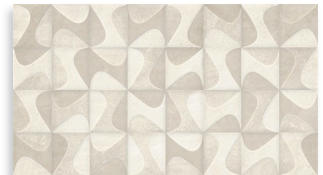

VistaBella

Cerâmica

LINHA

57 X 57

RT 5744
56 x 56

IMPERMEÁVEL • RETIFICADO

PEI 4
V1

ACETINADO

RT 5808
56 x 56

IMPERMEÁVEL • RETIFICADO

PEI 4
2 faces • V3

LINHA

REVESTIMENTOS HD

ACETINADO

HD 6079
32 x 57

4 faces • V3

HD 6080
32 x 57

4 faces • V3

HD 6081
32 x 57

4 faces • V3

HD 6079